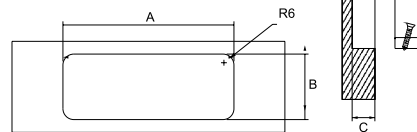

Ghost

Puxador em alumínio com
ponteira em zamac.

100.612	45 x	100 x	14mm
100.613	45 x	150 x	14mm
100.614	45 x	300 x	14mm
100.615	45 x	500 x	14mm
100.616	45 x	700 x	14mm
100.617	45 x	1000 x	14mm

- 212 - Anodizado preto com ponteiras pretas
- 214 - Anodizado preto com ponteiras cromadas
- 215 - Anodizado natural fosco com ponteiras cromadas
- 216 - Anodizado natural fosco com ponteiras na cor alumínio
- 222 - Pintura branca
- 223 - Pintura branca com ponteiras cromadas

Ref.	A	B	C
100.612	94	36	12,5
100.613	144	36	12,5
100.614	294	36	12,5
100.615	494	36	12,5
100.616	694	36	12,5
100.617	994	36	12,5

Medidas da usinagem em mm