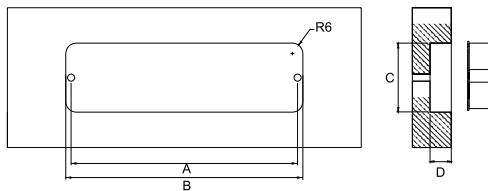

Tabela Moldue Couro e Moldue

Ref.	A	B	C	D
100.488	128	135	37	12
100.489	192	198	37	12
100.621	320	328	43	13
100.644	128	135	37	13
100.645	192	198	37	13
100.646	320	328	43	14

Medidas da usinagem em mm

Tabela Moldue Chave