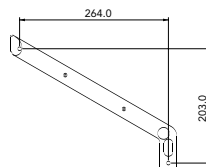

Para as ref. 200.071 IC e 200.073 IC