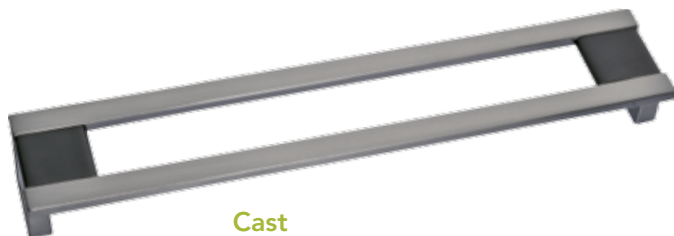

100.108 13,5 x 22,5 x 40mm

P U X A D O R E S

COURO

Cast

Cromo, cromo escovado, níquel,
níquel escovado e black silk.
Couro: café e preto.

100.639 44 x 233 x 25mm 224mm

Cast

Cromo, cromo escovado, níquel,
níquel escovado e black silk.
Couro: café e preto.