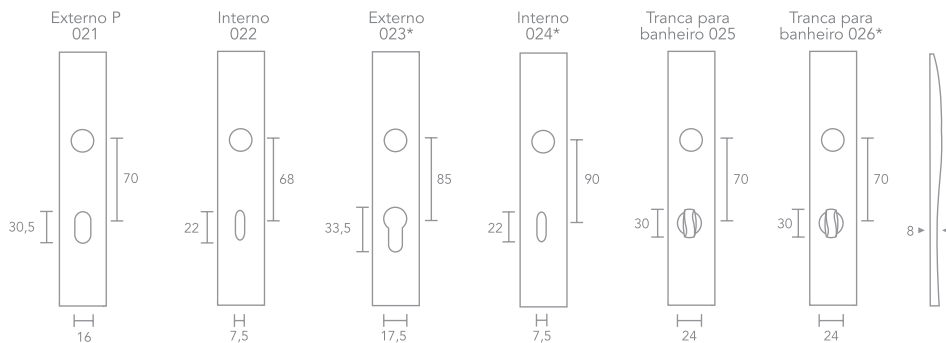

* FOR EXPORT

MAÇANETAS DIMENSÕES

Entradas

* Obs.: Entradas para maçaneta Mila com tamanho maior dos demais (50 x 50).

Espelhos

- Espelho extremo G (sob consulta)

ACABAMENTOS

Puxadores