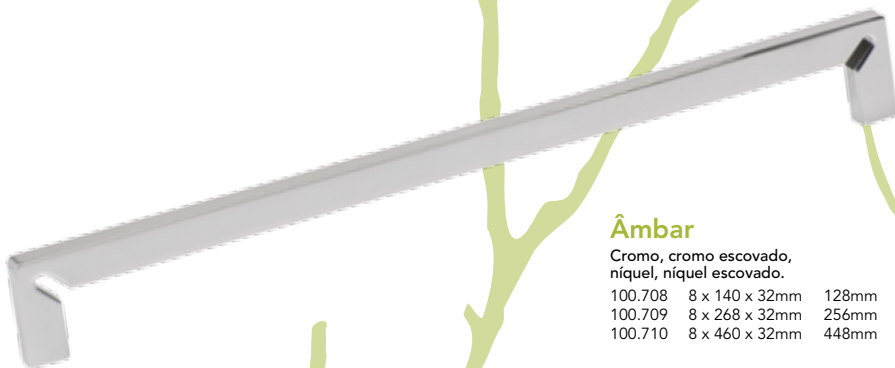

Ágata

Cromo, cromo escovado, níquel e níquel escovado. Cristal Swarovski.

100.701 40 x 40 x 24mm

Âmbar

Cromo, cromo escovado, níquel, níquel escovado.

100.708	8 x 140 x 32mm	128mm
100.709	8 x 268 x 32mm	256mm
100.710	8 x 460 x 32mm	448mm