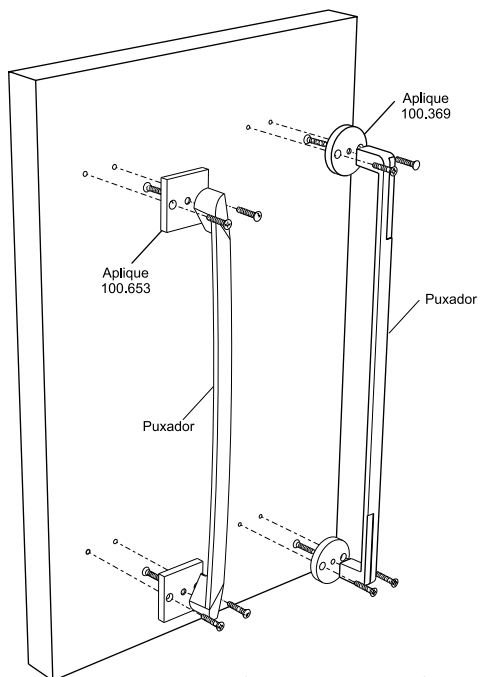

* Manilhões em alumínio com ponteiras em Zamac

* Disponível em medidas intermediárias (sob consulta)

cód	tubo	ponteira
212	anodizado preto	preta
214	anodizado preto	cromada
215	anodizado natural fosco	cromada
216	anodizado natural fosco	cor alumínio

APLIQUES

Aplique

100.369 35 x 35 x 6mm

100.653 36 x 36 x 6mm

* Referência somente do applique. Podem ser aplicados nas portas sem que o parafuso apareça do outro lado.

Obs: imagem meramente ilustrativa

MANILHÕES