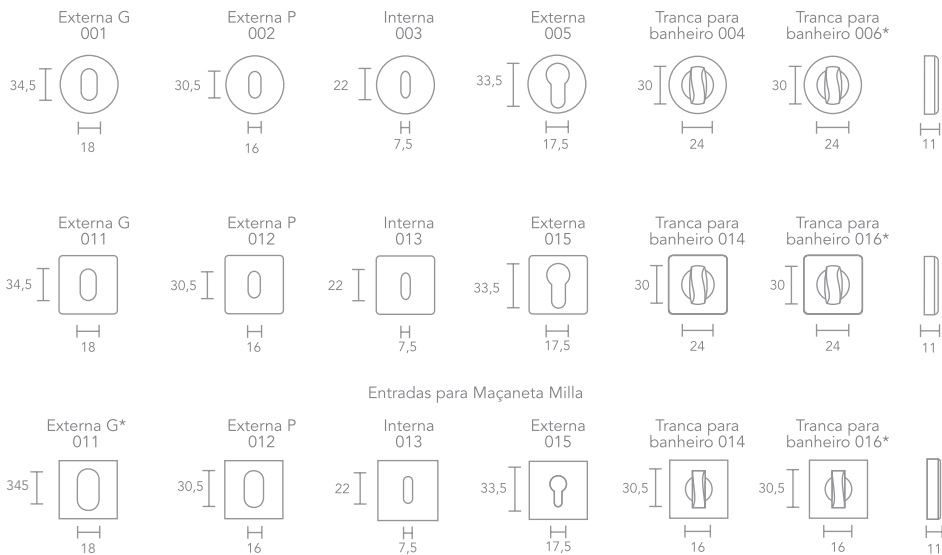

Wing

Cromo e cromo escovado.

Externa G 408.001 Externa P 408.002 Interna 408.003 Externa 408.005 Externa G 408.011 Externa P 408.012 Interna 408.013 Externa 408.015

Externa P 408.021 Interna 408.022 Externa 408.023* Interna 408.024* Tranca para Banheiro 408.004 408.006* Tranca para Banheiro 408.014 408.016* Tranca para Banheiro 408.025 408.026*

* FOR EXPORT

MAÇANETAS DIMENSÕES

Entradas

* Obs.: Entradas para maçaneta Mila com tamanho maior dos demais (50 x 50).

Espelhos

- Espelho extremo G (sob consulta)

ACABAMENTOS

Puxadores