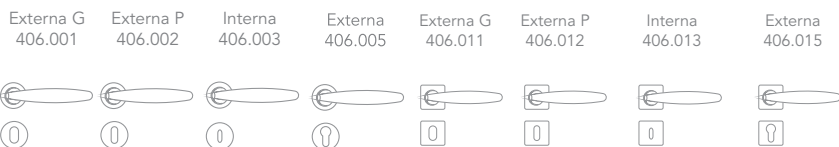

MAÇANETAS

Basic

Cromo e cromo escovado.