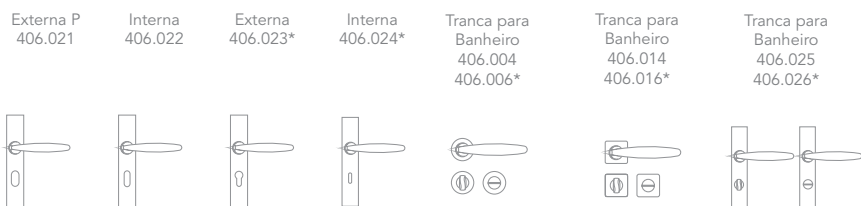

MAÇANETAS

Basic

Cromo e cromo escovado.