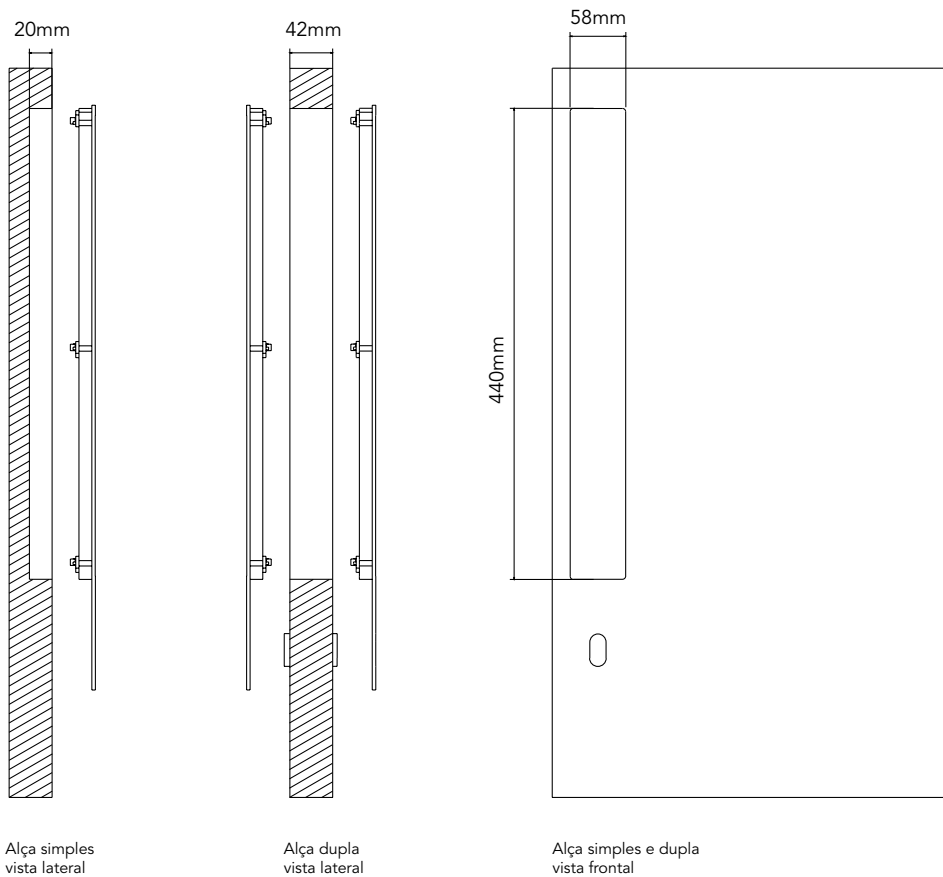

Aplicação Manilhão Essence

Obs.: para aplicação **simples**, é necessário que a porta possua espessura mínima de 25mm. Para aplicação **dupla**, a espessura mínima da porta deve ser de 42mm.