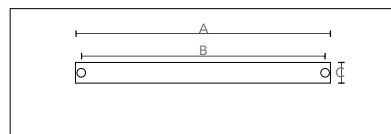

Desenho de Usinagem

Ref.	A	B	C	D
100.696	41	32	8	13
100.697	200	192	8	13
100.698	265	256	8	13