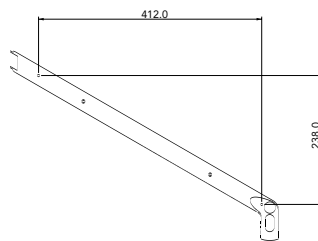

Furação

Para as ref. 200.072 IC e 200.074 IC