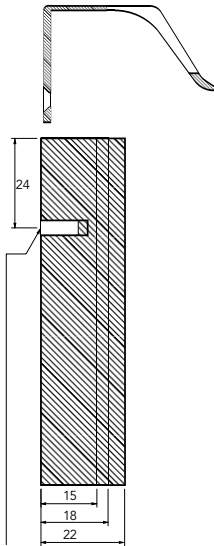

100.560 19 x 79 x 47mm 64mm
100.561 19 x 143 x 47mm 128mm

Drops

Cromo e cromo escovado.

100.703 41 x 352 x 16,5mm 320mm
100.704 41 x 510 x 16,5mm 480mm

Ref:	A	B	C	D	E	F	G	H
100.704	320	51	173	96	35,5	6	14	160
100.703	320	51	173	96	35,5	6	14	---

Medidas em mm

Box

Cromo, cromo escovado,
níquel e níquel escovado.
100.620 37 x 37 x 11mm

Ref.	A	B	C
100.620	Ponto	34	10

Medidas da usinagem em mm

Parafuso para madeira: 3,5 x 14 fixer chato PHS
Parafuso para alumínio: M4 x 8 fenda cruzada (cabeça chata)
Aplicável em chapas de até 22mm
* Medidas em mm

Edge

Cromo, cromo escovado, níquel e níquel escovado.
100.647 46 x 100 x 31mm 64mm

EMBUTIDOS

Nix

Cromo, níquel, pintura preta, branca, alumínio e marrom.

100.676 18 x 236 x 18mm 224mm

Ref.	A	B	C	D	E	F	G
100.676	224	225	13.5	14.6	7.9	19.5	213

Medidas da usinagem em mm.

Frame

Cromo e níquel.

Mini Frame 100.619 22 x 99 x 29mm 64mm
 Frame 100.570 22 x 167 x 29mm 128mm

Ref.	A	B	C	D
100.570	128	157	23	18
100.619	64	92	23	18

Medidas da usinagem em mm.