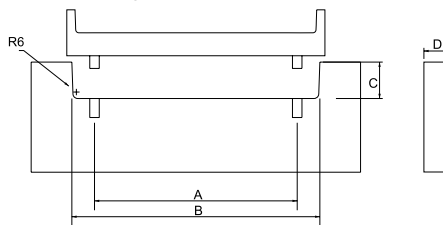

Medidas da usinagem em mm.

Frame

Cromo e níquel.

Mini Frame 100.619 22 x 99 x 29mm 64mm
 Frame 100.570 22 x 167 x 29mm 128mm

Ref.	A	B	C	D
100.570	128	157	23	18
100.619	64	92	23	18

Medidas da usinagem em mm.