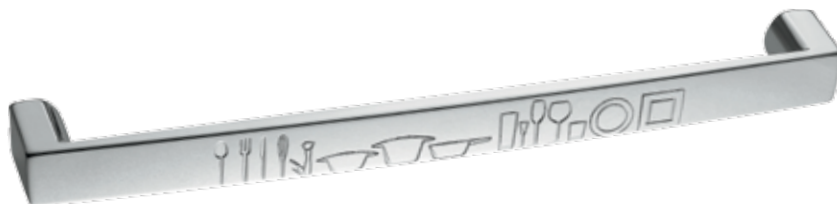

Identifique-se

Cromo, cromo escovado, níquel, níquel escovado, níquel velho, black silk e pintura azzurro, bianco, giallo, nero, passioni e turquese.

100.664 18 x 143 x 27mm 128mm
100.665 18 x 239 x 27mm 224mm
100.666 18 x 335 x 27mm 320mm
100.667 20 x 559 x 29mm 544mm