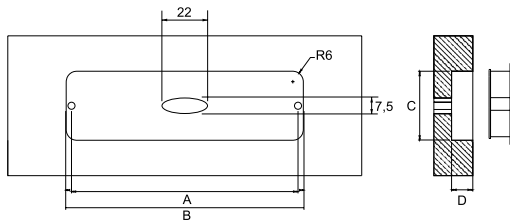

Ref.	A	B	C	D
100.649	128	135	37	9
100.650	192	198	37	9
100.622	320	328	43	10

Medidas da usinagem em mm