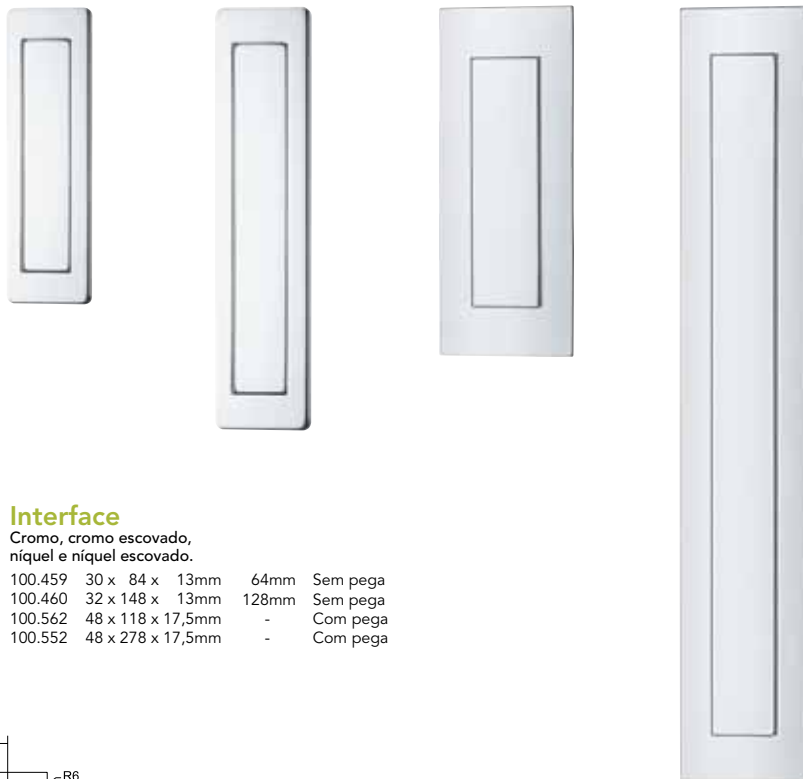

EMBUTIDOS

Interface

Cromo, cromo escovado,
níquel e níquel escovado.

Mini Interface	100.459	30 x 84 x 13mm	64mm	Sem pega
Interface	100.460	32 x 148 x 13mm	128mm	Sem pega
Big Interface	100.562	48 x 118 x 17,5mm	-	Com pega
Long Interface	100.552	48 x 278 x 17,5mm	-	Com pega