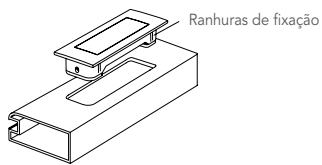

Aplicação no perfil
sob pressão

Tabela Interface

Ref.	A	B	C	D
100.459	64	77	22	13
100.460	128	141	22	13
100.562	-	108	42	15
100.552	-	268	42	15

Medidas da usinagem em mm